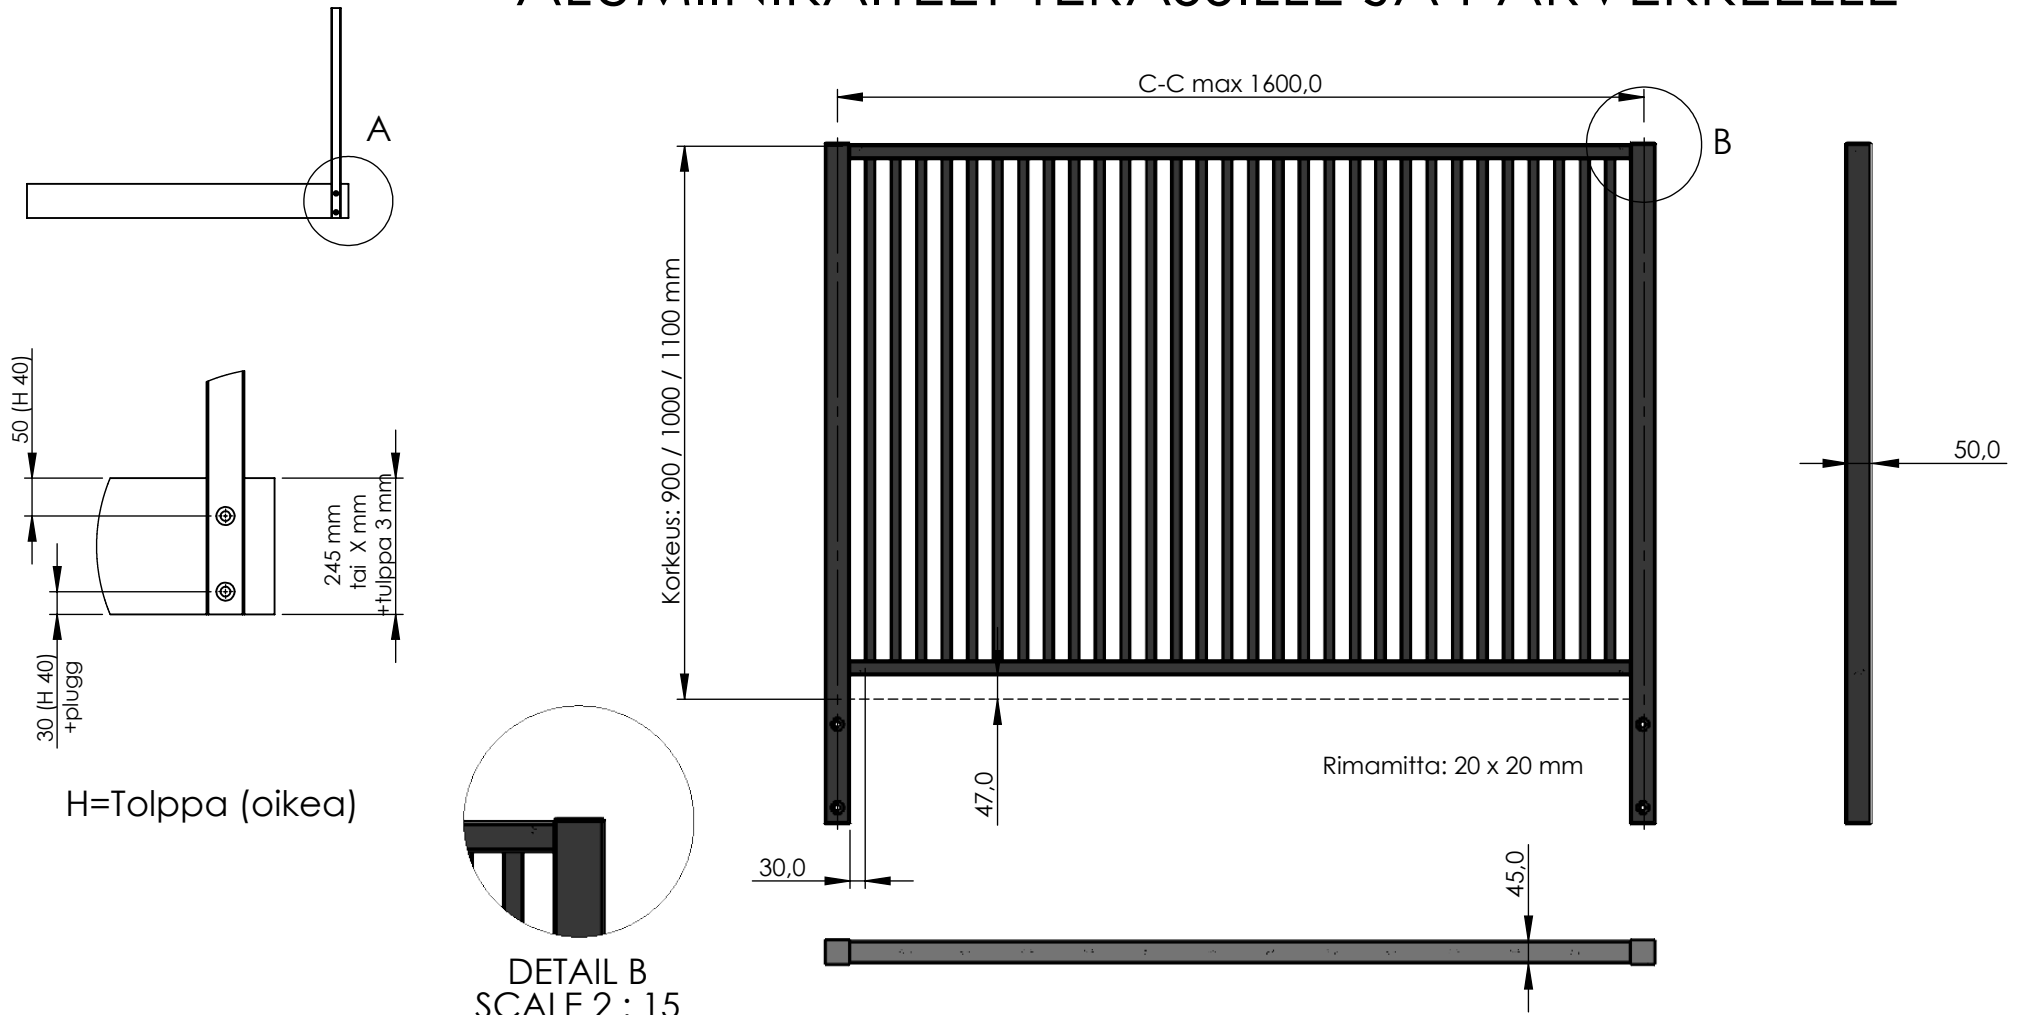

PB20SQ245 M30

ALUMIINIKAITEET TERASSILLE JA PARVEKKEELLE

KIINNITYS	Alustan ulkopuolelle
VÄRI	RAL & NA20
KORKEUS	900 / 1000 / 1100 mm
RIMAT	Rimaväli max 30 mm

NIMI	SIGN.	PVM
HL		18.06.2021
OH		18.06.2021

Copyright Holmik Ab Oy
These documents must not be copied without our written permission.

LED FE
ALUMINIUM RAILINGS

VER.
G2

PINNAKAIDE VERTIKAL SQ
RUNKO

PB20SQ245

A4
1:15