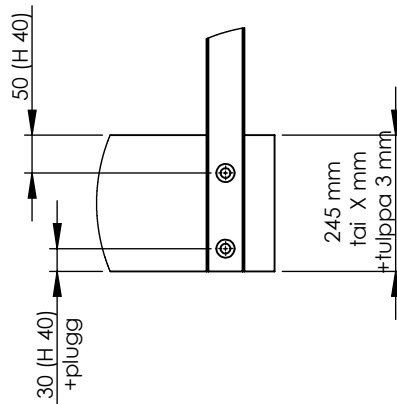

VB40HOSQ245 M30

# ALUMIINIKAITEET TERASSILLE JA PARVEKKEELLE

H=Tolppa (oikea)

KIINNITYS	Alustan ulkopuolelle	NIMI	SIGN.	PVM	RIMAKAIDE VERTIKAL HOSQ
VÄRI	RAL & NA20	HL		18.06.2021	
KORKEUS	900 / 1000 / 1100 mm	OH		18.06.2021	
RIMAT	Rimaväli max 30 mm	Copyright Holmik Ab Oy These documents must not be copied without our written permission.			RUNKO
		<b>LED FE</b> ALUMINIUM RAILINGS		VER. G2	VB40HOSQ245
					A4 1:15