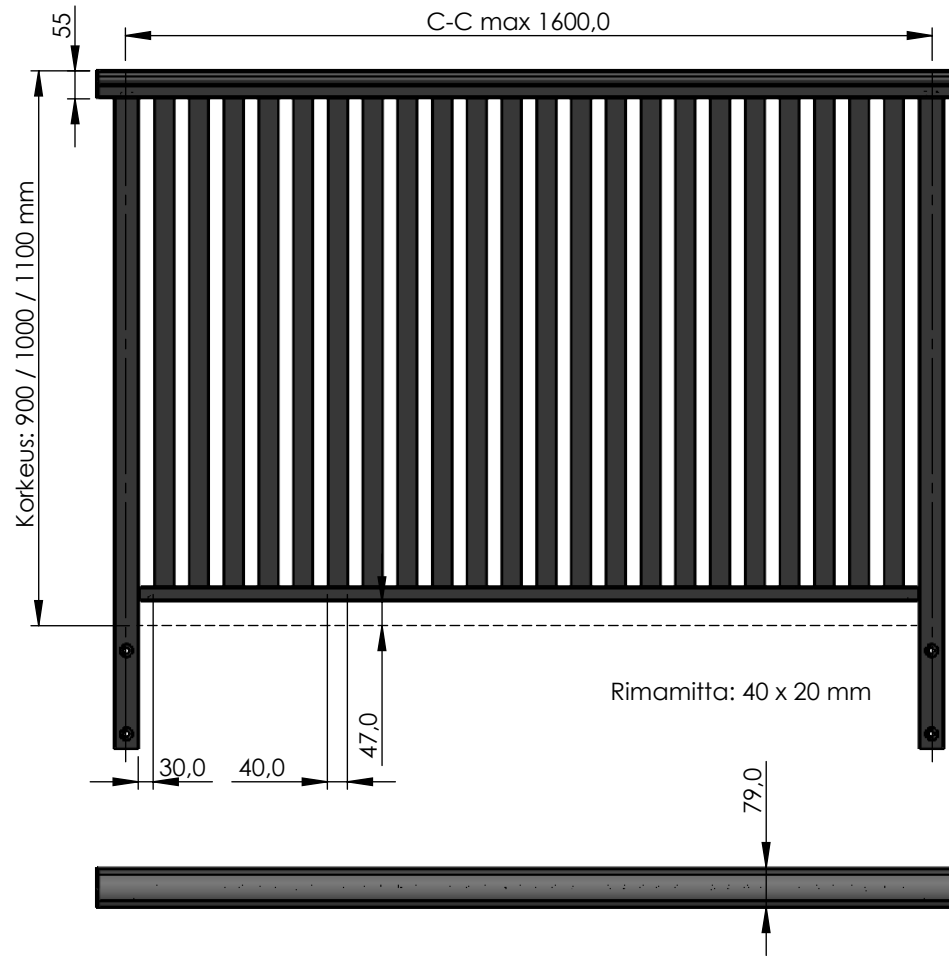

VB40HOSQ245 M30

# ALUMIINIKAITEET TERASSILLE JA PARVEKKEELLE

H=Tolppa (oikea)

KIINNITYS	Alustan ulkopuolelle	NIMI	SIGN.	PVM	RIMAKAIDE VERTIKAL HOSQ
VÄRI	RAL & NA20	HL		18.06.2021	
KORKEUS	900 / 1000 / 1100 mm	OH		18.06.2021	
RIMAT	Rimaväli max 30 mm	Copyright Holmik Ab Oy These documents must not be copied without our written permission.			RUNKO
		<b>LED FE</b> ALUMINIUM RAILINGS		VER. G2	VB40HOSQ245
					A4 1:15