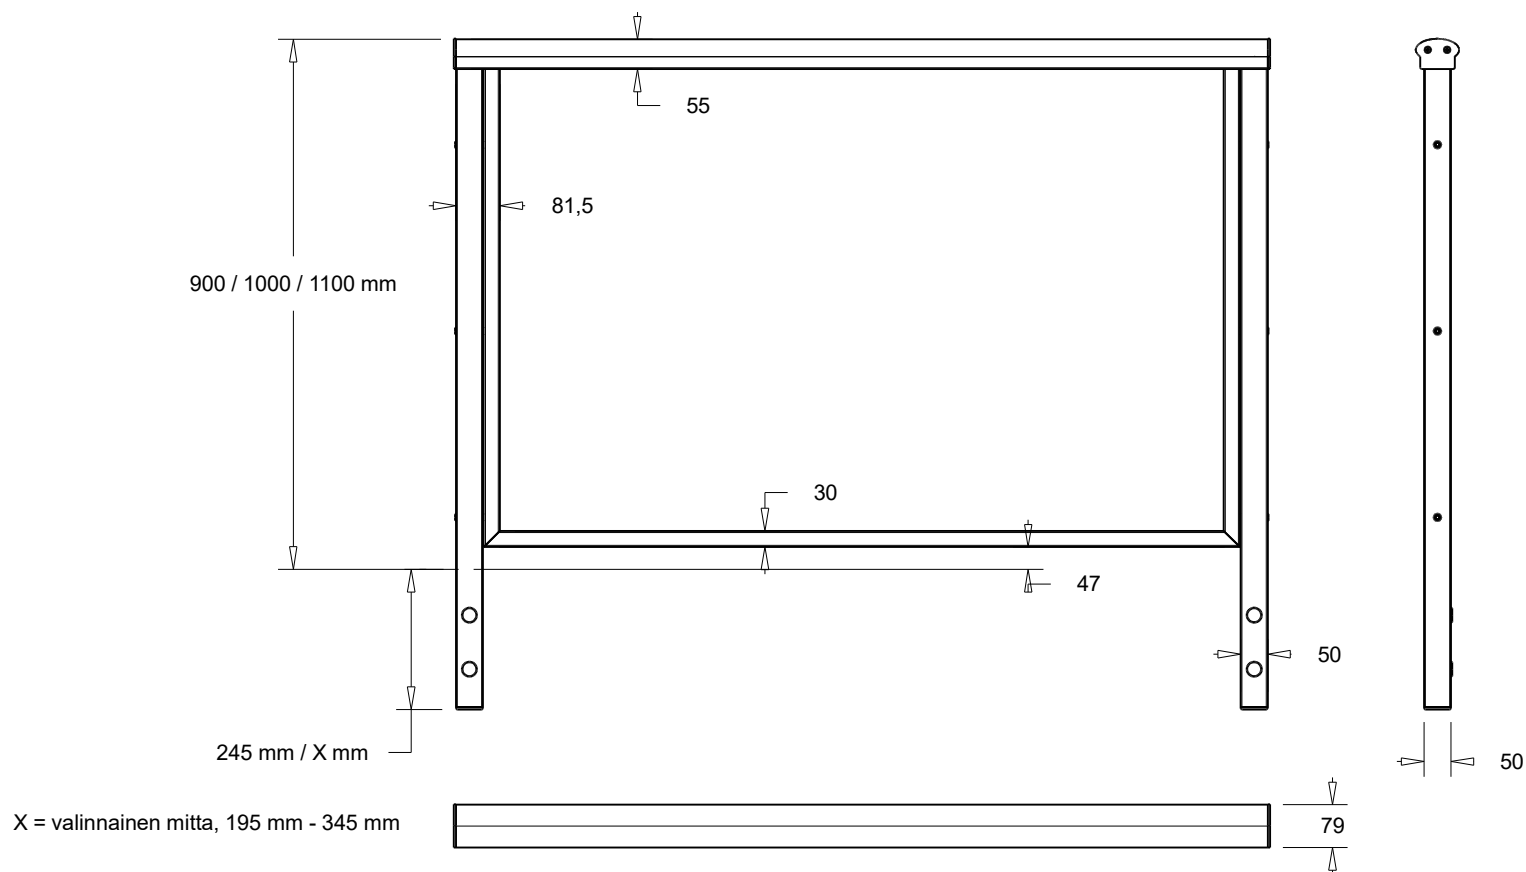

ALUMIINIKAITEET TERASSILLE JA PARVEKKEELLE

Asennus, Alustan ulkopuolelle

ALUMIINIRUNKO -
LA_HOSQ250/FLM_HOSQ250/HB_HOSQ250/VB_HOSQ250

LEDFE™
ALUMINIUMRÄCKEN

www.ledfe.fi

© Copyright Oy Holmik Ab, FI-66640 Maxmo