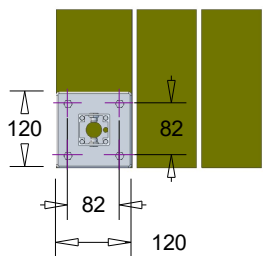

ULKOKULMA

SISÄKULMA

HUOM!!!

VAKAAN KAITEEN EDELLYTKSENÄ ON KIINTEÄ JA VAKAA KIINNITYSALUSTA.

MITTAUSOHJEET HSQ/HOSQ/SQ

Alustan päälle

LED FE[™]
ALUMINIUMRÄCKEN

www.ledfe.fi