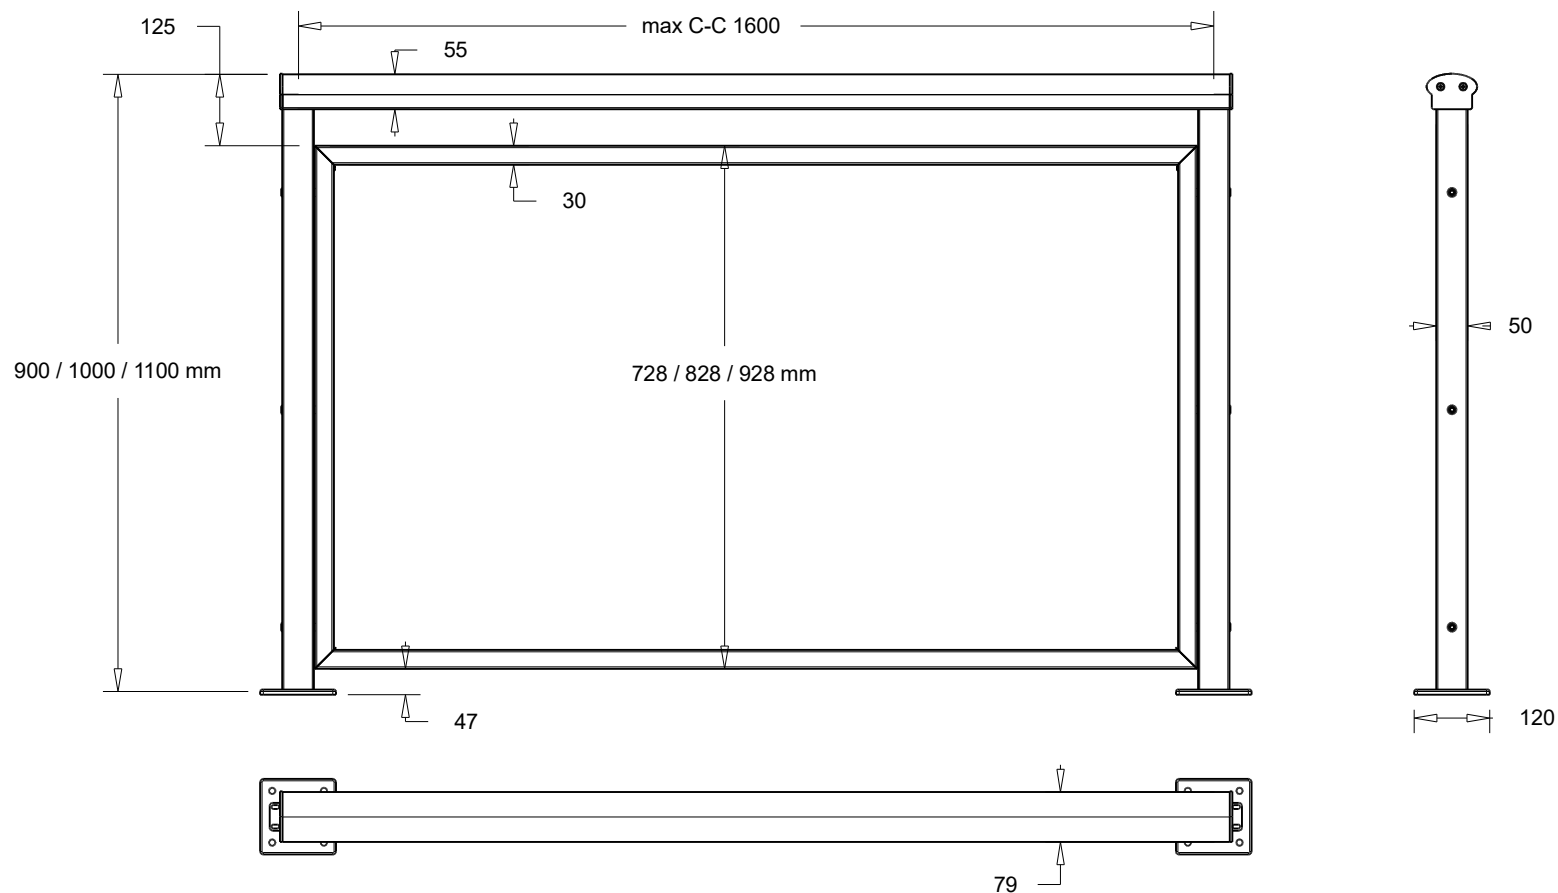

# ALUMINIUMRÄCKE FÖR ALTAN OCH TERRASS

Montering ovanpå med fot

**GRUNDSTOMME-  
LAHSQ/FLMHSQ/HBHSQ/VBHSQ**

**LEDFE™**  
ALUMINIUMRÄCKEN

[www.ledfe.fi](http://www.ledfe.fi)

© Copyright Oy Holmik Ab, FI-66640 Maxmo