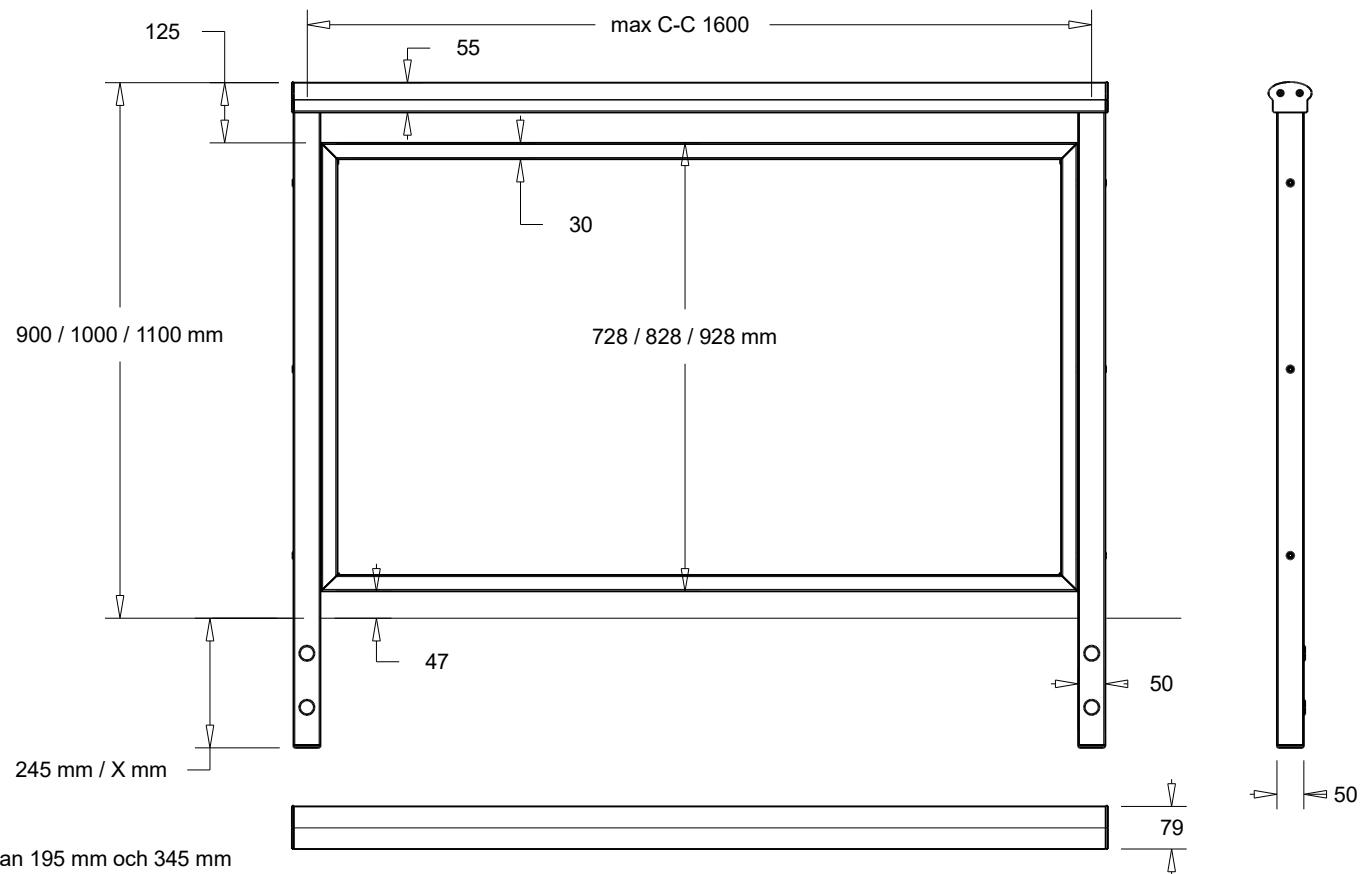

ALUMINIUMRÄCKE FÖR ALTAN OCH TERASS

Montering utanpå

GRUNDSTOMME -
LA_HSQ250/FLM_HSQ250/HB_HSQ250/VB_HSQ250

LED FE^{TM}
ALUMINIUMRÄCKEN

www.ledfe.fi

© Copyright Oy Holmik Ab, FI-66640 Maxmo

HSQ-90/100/110/080515

1

02-10-2018

1 (1)